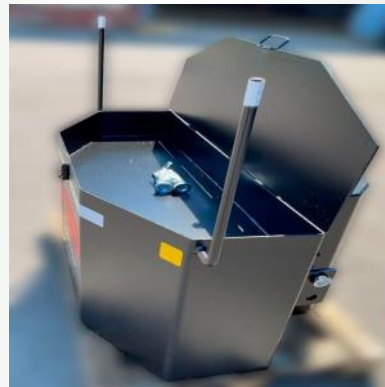

MASSE REMPLI D'ACIER AVEC COFFRE DE RANGEMENT

REF.	POIDS (KG)	A (mm)	B (mm)	C (mm)	PRIX
COC-0400	400	730	412	610	756 €
COC-0600	600	730	562	610	890 €
COC-0800	800	970	662	630	1.084 €
COC-1000	1000	1168	662	730	1.280 €
COC-1200	1200	1168	662	730	1.462 €
COC-1500	1500	1168	662	730	1.764 €
COC-1800	1800	2212	662	736	1.937 €
COC-2000	2000	2212	662	736	2.120 €
COC-2500	2500	2212	662	736	2.729 €
COC-ENRT	ATTELAGE DE REMORQUE				179 €
COC-AMT	AMORTISSEURS DE COUVERCLE DE COFFRE DE RANGEMENT				119 €

*Avec l'accessoire COC-ENRT l'ouverture du couvercle est limitée à 45 degrés.

- DISPONIBLE EN TROIS COULEUR:

- MASSE REMPLIE D'ACIER.

- COFFRE FRONTALE AVEC FERMETURE DE SECURITÉ.

- BANDES REFLECHISSANTES LATERALES.

- PERSONALISÉ POUR TOUTES LES MARQUES DE TRACTEUR AVEC LOGO

ET REFLECTEURS SOUS AUTORISATION. PRIX: €35