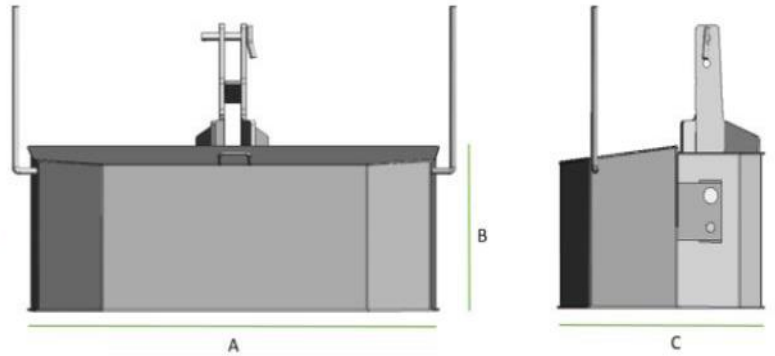

MASSE REMPLI D'ACIER (COMPACT FIT) AVEC COUVERCLE INCLINÉ

REF.	POIDS (KG)	A (mm)	B (mm)	C (mm)	PRIX
COC-J0600	600	998	512	789	987 €
COC-J0800	800	1250	512	743	1.149 €
COC-J1000	1000	1650	512	743	1.338 €
COC-J1200	1200	1650	512	743	1.509 €
COC-J1500	1500	1650	512	743	1.798 €
COC-J1800	1800	2000	500	752	2.242 €
COC-J2000	2000	2000	500	752	2.467 €
COC-ENRT	ATTELAGE DE REMORQUE				179 €
COC-AMT	AMORTISSEURS DE COUVERCLE DE COFFRE DE RANGEMENT				119 €

*Avec l'accessoire COC-ENRT l'ouverture du couvercle est limitée à 45 degrés.

- DISPONIBLE EN TROIS COULEUR:
- MASSE REMPLIE D'ACIER.
- COFFRE FRONTALE AVEC FERMETURE DE SECURITÉ.
- BANDES REFLECHISSANTES LATÉRALES.
- PERSONALISÉ POUR TOUTES LES MARQUES DE TRACTEUR AVEC LOGO
- ET REFLECTEURS SOUS AUTORISATION. PRIX: €35
- AVEC COUVERCLE INCLINÉ.