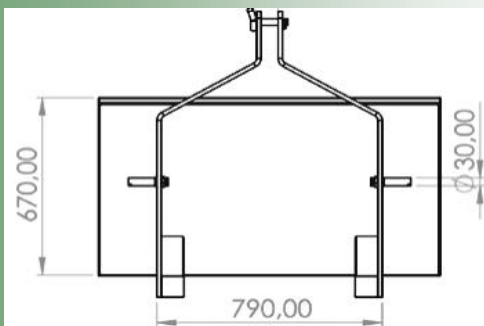

BOÎTE DE RANGEMENT AVEC CONTREPOIDS ARRIÈRE

REF.	POIDS (KG)	FOND DE TIROIR (mm)	LARGEUR DU TIROIR (mm)	HAUTEUR DU TIROIR (mm)	PRIX
COC-R1000	400	407	1158	670	1.185 €

- DISPONIBLE EN TROIS COULEURS
- MASSE EN ACIER 400 KG AVEC LES DIMENSIONS EXTERIEURS DE 1,000 KG.
- SUPPORT DE TIROIR AVANT POUR UNE MEILLEUR CAPACITÉ DE CHARGEMENT.
- BANDES REFLECCHISSANTES LATERALES.
- COFFRE DE RANGEMENT AVEC FERMETURE DE SECURITÉ.
- PERSONALISE POUR TOUTES LES MARQUES DE TRACTEUR AVEC LOGO ET REFLECTEURS SOUS AUTORISATION PRIX : 35€

TOOL BOX FOR TUZ

REF.	POIDS (KG)	BOX LONG (mm)	BOX LARGUE (mm)	BOX HAUT (mm)	PRIX
CPH-1200	140	500	1200	670	860 €

- DISPONIBLE EN TROIS COULEURS
  - SYSTEME D'OUVERTURE AVEC DOUBLE VERIN PNEUMATIQUE.
  - PATINS INFERIEURS RENFORCÉS POUR MANIPULER AVEC FOURCHES OU PORTEPALET.
  - COFFRE DE RANGEMENT AVEC DOUBLE FERMETURE DE SECURITÉ.
  - PERSONALISE POUR TOUTES LES MARQUES DE TRACTEUR AVEC LOGO ET REFLECTEURS
- SOUS AUTORISATION PRIX : 35€