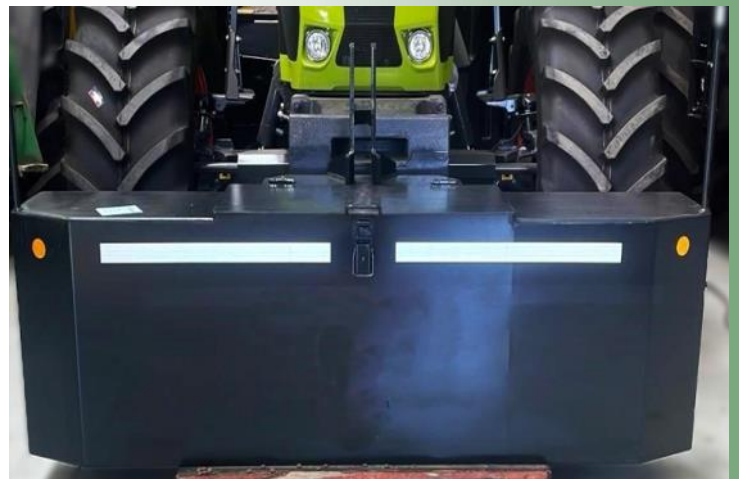

MASSE REMPLI D'ACIER AVEC COFFRE DE RANGEMENT

REF.	POIDS (KG)	A (mm)	B (mm)	C (mm)	PRIX
COC-0400	400	730	412	610	756 €
COC-0600	600	730	562	610	890 €
COC-0800	800	970	662	630	1.084 €
COC-1000	1000	1168	662	730	1.280 €
COC-1200	1200	1168	662	730	1.462 €
COC-1500	1500	1168	662	730	1.764 €
COC-1800	1800	2212	662	736	1.937 €
COC-2000	2000	2212	662	736	2.120 €
COC-2500	2500	2212	662	736	2.729 €
COC-ENRT	ATTELAGE DE REMORQUE				179 €
COC-AMT	AMORTISSEURS DE COUVERCLE DE COFFRE DE RANGEMENT				119 €

*Avec l'accessoire COC-ENRT l'ouverture du couvercle est limitée à 45 degrés.

- DISPONIBLE EN TROIS COULEUR:

- MASSE REMPLIE D'ACIER.

- COFFRE FRONTALE AVEC FERMETURE DE SECURITÉ.

- BANDES REFLECHISSANTES LATERALES.

- PERSONALISÉ POUR TOUTES LES MARQUES DE TRACTEUR AVEC LOGO

ET REFLECTEURS SOUS AUTORISATION. PRIX: €35