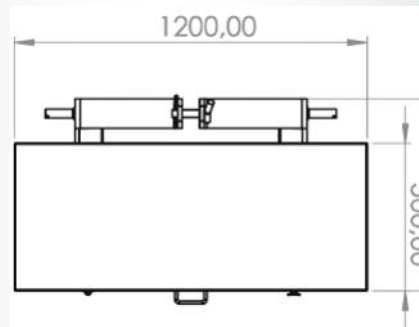

BOÎTE DE RANGEMENT AVEC CONTREPOIDS ARRIÈRE

REF.	POIDS (KG)	FOND DE TIROIR (mm)	LARGEUR DU TIROIR (mm)	HAUTEUR DU TIROIR (mm)	PRIX
COC-R1000	400	407	1158	670	1.185 €

- DISPONIBLE EN TROIS COULEURS
- MASSE EN ACIER 400 KG AVEC LES DIMENSIONS EXTERIEURS DE 1,000 KG.
- SUPPORT DE TIROIR AVANT POUR UNE MEILLEUR CAPACITÉ DE CHARGEMENT.
- BANDES REFLECCHISSANTES LATERALES.
- COFFRE DE RANGEMENT AVEC FERMETURE DE SECURITÉ.
- PERSONALISE POUR TOUTES LES MARQUES DE TRACTEUR AVEC LOGO ET REFLECTEURS SOUS AUTORISATION PRIX : 35€

TOOL BOX FOR TUZ

REF.	POIDS (KG)	BOX LONG (mm)	BOX LARGUE (mm)	BOX HAUT (mm)	PRIX
CPH-1200	140	500	1200	670	860 €

- DISPONIBLE EN TROIS COULEURS
  - SYSTEME D'OUVERTURE AVEC DOUBLE VERIN PNEUMATIQUE.
  - PATINS INFERIEURS RENFORCÉS POUR MANIPULER AVEC FOURCHES OU PORTEPALET.
  - COFFRE DE RANGEMENT AVEC DOUBLE FERMETURE DE SECURITÉ.
  - PERSONALISE POUR TOUTES LES MARQUES DE TRACTEUR AVEC LOGO ET REFLECTEURS
- SOUS AUTORISATION PRIX : 35€