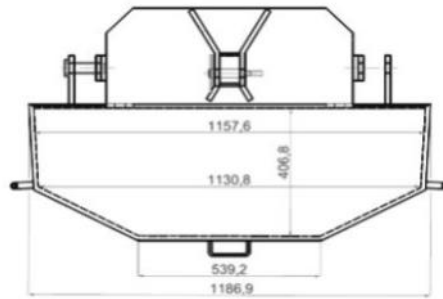

BOÎTE DE RANGEMENT AVEC CONTREPOIDS ARRIÈRE

REF.	POIDS (KG)	FOND DE TIROIR (mm)	LARGEUR DU TIROIR (mm)	HAUTEUR DU TIROIR (mm)	PRIX
COC-R1000	400	407	1158	670	1.185 €

- DISPONIBLE EN TROIS COULEURS
- MASSE EN ACIER 400 KG AVEC LES DIMENSIONS EXTERIEURS DE 1,000 KG.
- SUPPORT DE TIROIR AVANT POUR UNE MEILLEUR CAPACITÉ DE CHARGEMENT.
- BANDES REFLECCHISSANTES LATERALES.
- COFFRE DE RANGEMENT AVEC FERMETURE DE SECURITÉ.
- PERSONALISE POUR TOUTES LES MARQUES DE TRACTEUR AVEC LOGO ET REFLECTEURS SOUS AUTORISATION PRIX : 35€